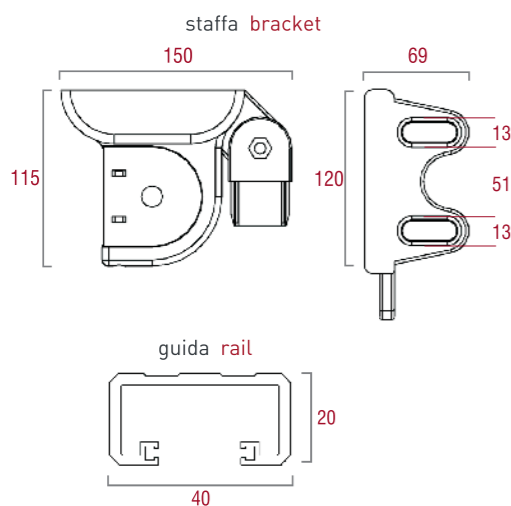

T4

balhony awning tenda a caduta