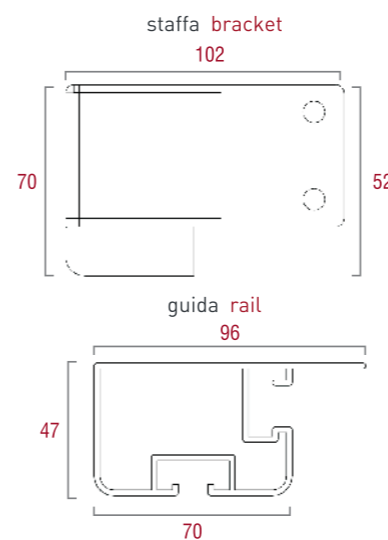

T4

balhony awning tenda a caduta

winter balkon

balhony awning tenda a caduta

VERNICIATURA DI SERIE STANDARD PAINTING

- BIANCO/WHITE [RAL 9010]
- AVORIO/IVORY [RAL 1013]
- GRIGIO/GREY [RAL 7035]

MAGGIORAZIONE TESSUTI FABRIC PRICE INCREASE

listino prezzi price list

sporgenza projection	larghezza width							(tariffa tariff) *
	120	200	240	300	350	400	450	500
220	341	432	459	550	577	667	694	785

IN MANCANZA DI SPECIFICHE IL COMANDO DELLA TENDA È SEMPRE INTESO FRONTALE DX
WITH NO SPECIFICATIONS THE AWNING OVERRIDE IS ALWAYS MEANT RIGHT (FRONT SIGHT)

sporgenza projection	ESTATE - INVERNO (VINITEX + TESSUTO) SUMMER - WINTER (VINITEX PLUS FABRIC)					
	larghezza width		(tariffa tariff) *			
	120	200	240	300	350	400
200	714	839	962	996	1.030	1.154
250	764	906	1.047	1.080	1.114	1.255
300	814	973	1.131	1.165	1.198	1.356
350	864	1.040	1.215	1.249	1.283	1.458